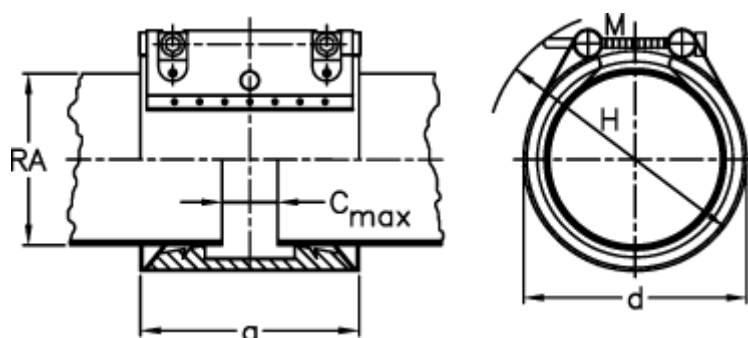

Varenummer: 025829300104
Beskrivelse: Norma Connect Kobling
FLEX E W5 Ø=104,0 EPDM, 16 bar

Mål

a	= 98.0
C max med båndindlæg	= 25
d	= 125
H	= 145
M (Skrue)	= M8
Nominelt tryk (bar)	= 16.0
RA	= 104.0
RA min-RA max	= 103,0-106,0